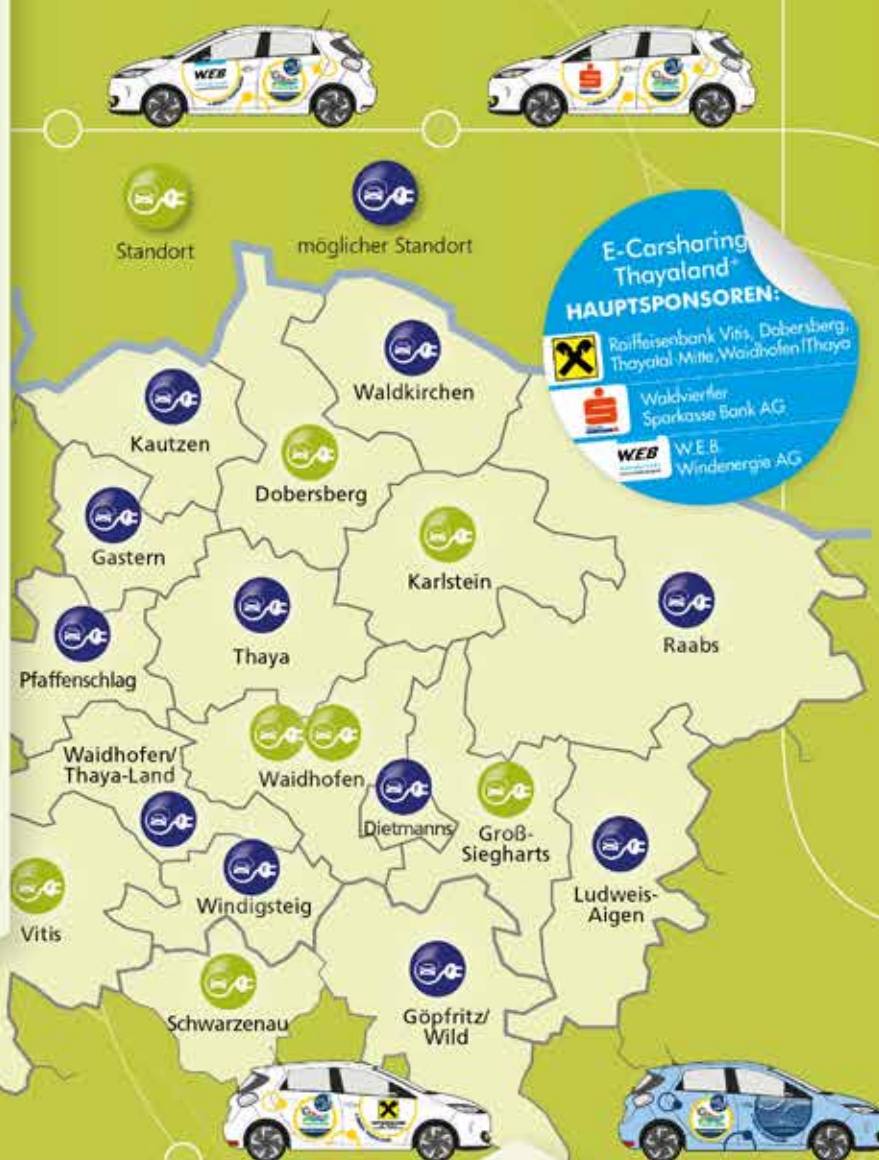

E-Carsharing Thayaland⁺

Für nur **240 €** ein
E-Auto nutzen und
bares **Geld sparen!**

- Jahresgebühr **240 €** (ermäßigt 120 €)
- Eintrittsgebühr **einmalig 100 €**
- **0,18 €** pro gefahrenem km
- **0,50 €** für jede angefangene Std.

E-MOBIL
SERVICESTELLE

E-Carsharing Standorte

- **Dobersberg** seit 05/2016
- **Groß Siegharts** seit 05/2016
- **Karlstein** seit 12/2016
- **Schwarzenau** seit 12/2016
- **Vitis** seit 05/2016
- **Waidhofen/Thaya 1** seit 04/2014
- **Waidhofen/Thaya 2** seit 05/2016